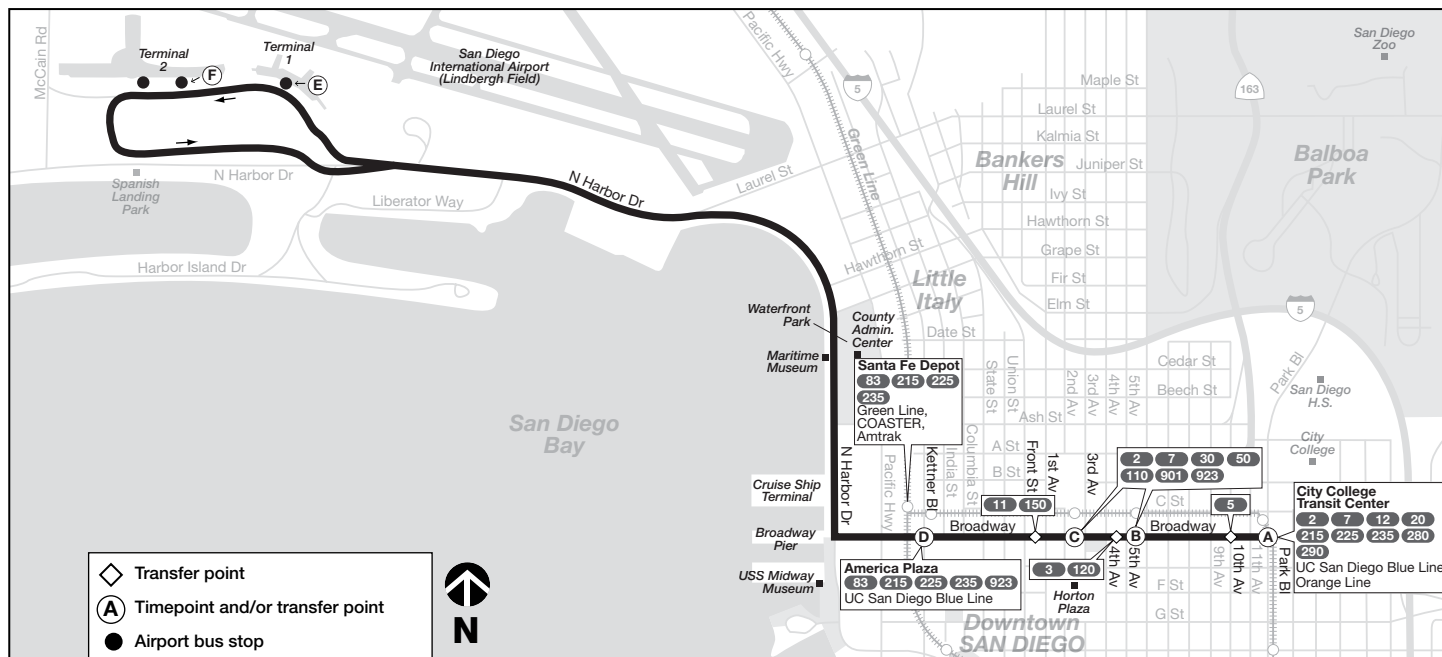

For more information on riding MTS services, pick up a Rider's Guide on a bus or at the Transit Store, or visit sdmts.com.

Para obtener más información sobre el uso de los servicios de MTS, recoja un 'Rider's Guide' en un autobús o en la Transit Store, o visita a sdmts.com.

Thank you for riding MTS! ¡Gracias por viajar con MTS!

Effective SEPTEMBER 1, 2021

992

Downtown San Diego – Airport
via Cruise Ship Terminal / Harbor Drive

DESTINATIONS

- County Administration Center
- Cruise Ship Terminal
- Embarcadero
- Horton Plaza
- SD International Airport
- Waterfront Park

TROLLEY CONNECTIONS

- America Plaza
- Santa Fe Depot
- City College

sdmts.com

Route Alerts, Updated Schedules,
Connections & More

Alternative formats available upon request. Please call: (619) 557-4555 / Formato alternativo disponible al preguntar. Favor de llamar: (619) 557-4555

AIRLINES / Las compañías aéreas

Subject to frequent changes. Call (619) 400-2400 or go to san.org for the latest information.

Sujeto a cambios frecuentes. Llame al (619) 400-2400 o vaya a san.org para la información más reciente.

Terminal 1

Allegiant
Frontier
jetBlue
Southwest
Spirit
Sun Country

Terminal 2 EAST

Alaska
American

Terminal 2 WEST

Air Canada
British Airways
Delta
Edelweiss
Hawaiian
Japan Airlines
Lufthansa
United
WestJet

- Transfer point
- Ⓐ Timepoint and/or transfer point
- Airport bus stop

The schedules and other information shown in this timetable are subject to change. MTS does not assume responsibility for errors in timetables nor for any inconvenience caused by delayed buses. Los horarios e información que se indican en este itinerario están sujetos a cambios. MTS no asume responsabilidad por errores en los itinerarios, ni por ningún perjuicio que se origine por los autobuses demorados.