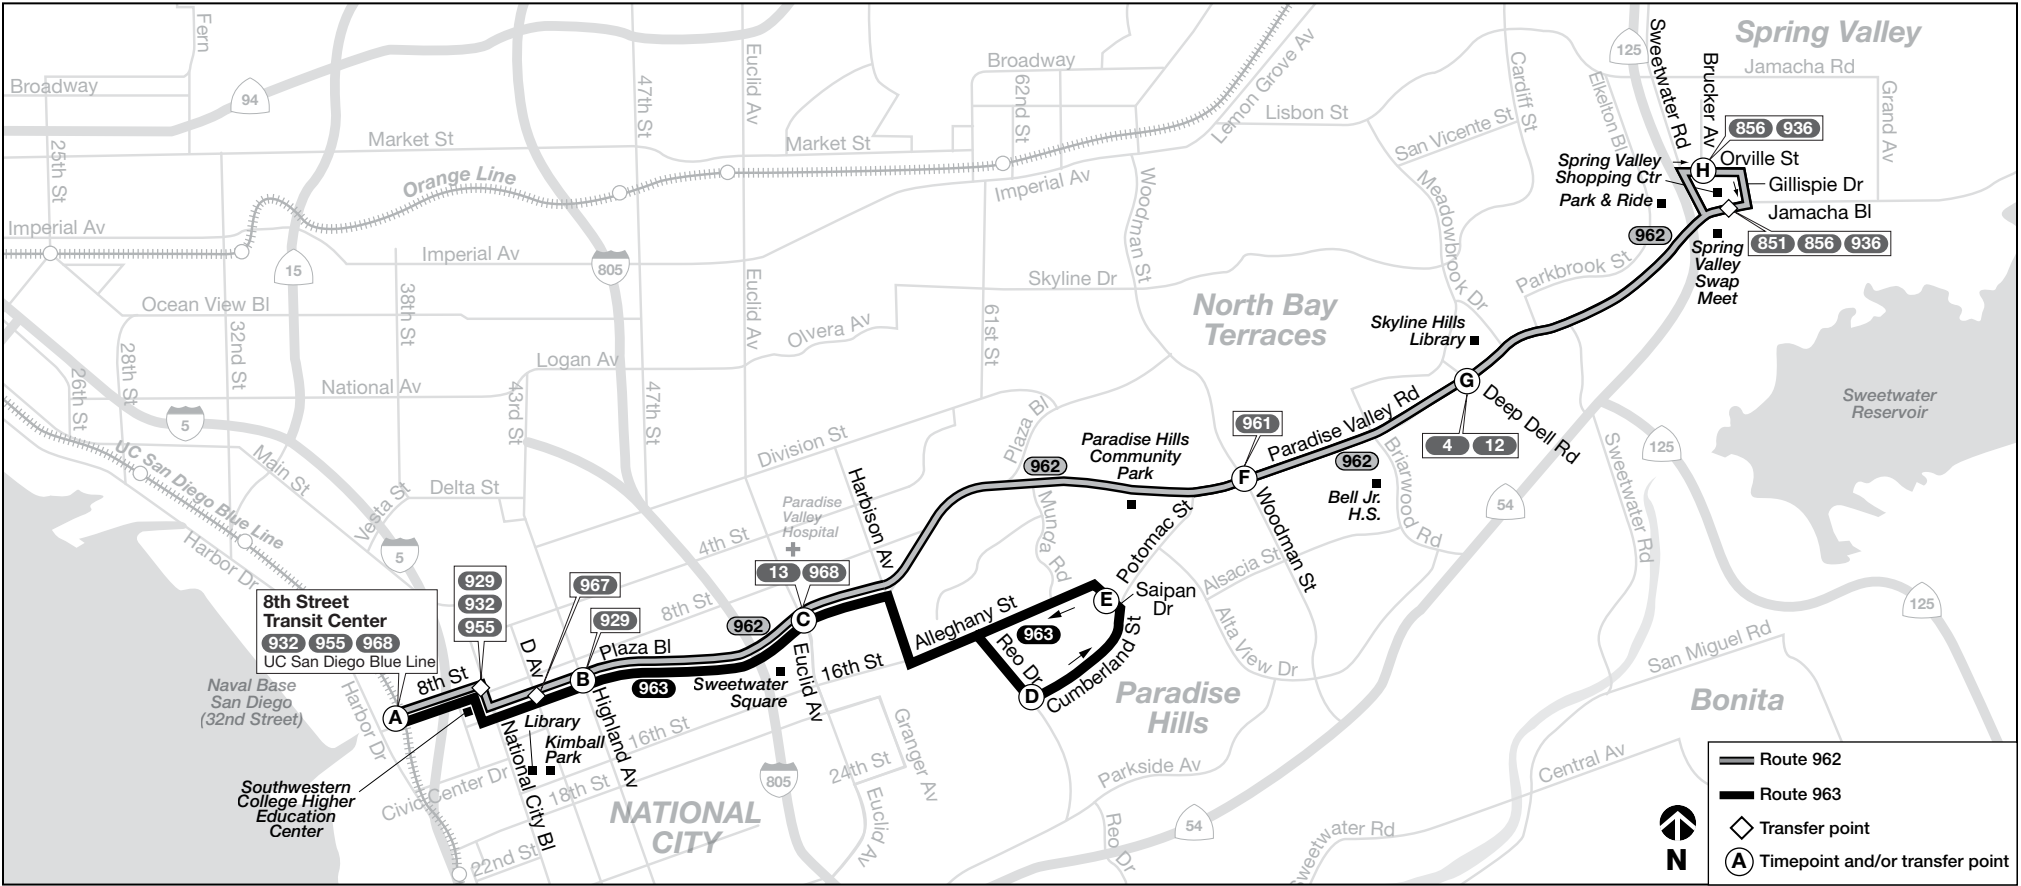

For more information on riding MTS services, pick up a Rider's Guide on a bus or at the Transit Store, or visit sdmts.com.

Para obtener más información sobre el uso de los servicios de MTS, recoja un 'Rider's Guide' en un autobús o en la Transit Store, o visita a sdmts.com.

Thank you for riding MTS! ¡Gracias por viajar con MTS!

Effective NOVEMBER 21, 2021

962

963

**8th St. Transit Center
– Spring Valley**
via Plaza Boulevard /
Paradise Valley Road

**8th St. Transit Center
– Paradise Hills**
via Plaza Boulevard /
Reo Drive

DESTINATIONS

- Bell Jr. High School (962)
- Paradise Hills Community Park (962)
- Skyline Hills Library (962)
- Southwest College Higher Education Center

TROLLEY CONNECTIONS
• 8th St.

sdmts.com

Route Alerts, Updated Schedules,
Connections & More

Alternative formats available upon request. Please call: (619) 557-4555 / Formato alternativo disponible al preguntar. Favor de llamar: (619) 557-4555

Route 963 – Monday through Friday / lunes a viernes

National City ➔ Paradise Hills

(A) 8th St. Transit Center DEPART	(B) Plaza Bl. & Highland Av.	(C) Plaza Bl. & Euclid Av.	(D) Cumberland St. & Reo Dr.	(E) Saipan Dr. & Potomac St. ARRIVE
—	—	—	5:27a	5:30a
6:03a	6:10a	6:16a	5:57	6:00
6:33	6:40	6:46	6:22	6:25
7:03	7:10	7:16	6:52	6:55
7:33	7:40	7:46	7:22	7:25
8:03	8:10	8:16	7:52	7:55
8:32	8:39	8:45	8:22	8:25
9:02	9:09	9:15	8:51	8:54
9:32	9:39	9:45	9:21	9:24
9:59	10:07	10:14	9:51	9:54
10:29	10:37	10:44	10:20	10:23
10:59	11:07	11:14	10:50	10:53
11:29	11:37	11:44	11:20	11:23
11:59	12:07p	12:14p	11:50	11:53
12:29p	12:37	12:44	12:20p	12:23p
12:59	1:07	1:14	12:50	12:53
1:29	1:37	1:45	1:20	1:23
1:59	2:07	2:15	1:52	1:55
2:32	2:40	2:48	2:22	2:25
3:02	3:10	3:18	2:55	2:58
3:32	3:40	3:48	3:25	3:28
4:02	4:10	4:18	3:55	3:58
4:32	4:40	4:48	4:25	4:28
5:03	5:10	5:18	4:55	4:58
5:33	5:40	5:48	5:24	5:27
6:03	6:10	6:18	5:54	5:57
6:33	6:40	6:48	6:24	6:27
7:04	7:11	7:18	6:54	6:57
7:36	7:43	7:50	7:24	7:27
8:20	8:26	8:32	7:56	7:59
9:07	9:13	9:19	8:37	8:40
9:52	9:58	10:04	9:24	9:27
			10:09	10:12

Paradise Hills ➔ National City

(E) Saipan Dr. & Potomac St. DEPART	(C) Plaza Bl. & Euclid Av.	(B) Plaza Bl. & Highland Av.	(A) 8th St. Transit Center ARRIVE
5:31a	5:39a	5:43a	5:50a
6:01	6:09	6:13	6:20
6:29	6:37	6:41	6:50
6:57	7:06	7:11	7:20
7:27	7:36	7:41	7:50
7:57	8:06	8:11	8:18
8:27	8:36	8:41	8:48
8:56	9:05	9:10	9:17
9:26	9:35	9:40	9:47
9:56	10:05	10:10	10:17
10:26	10:35	10:40	10:47
10:56	11:05	11:10	11:17
11:26	11:35	11:40	11:47
11:56	12:05p	12:10p	12:17p
12:26p	12:35	12:40	12:47
12:56	1:05	1:10	1:17
1:26	1:35	1:40	1:47
1:57	2:06	2:11	2:18
2:27	2:36	2:42	2:50
3:00	3:09	3:15	3:23
3:30	3:39	3:45	3:53
4:00	4:09	4:15	4:23
4:30	4:39	4:45	4:53
5:00	5:09	5:14	5:21
5:29	5:38	5:43	5:50
5:59	6:08	6:13	6:20
6:29	6:37	6:42	6:49
6:59	7:07	7:12	7:19
7:29	7:37	7:42	7:49
8:06	8:13	8:17	8:24
8:51	8:58	9:02	9:09

Route 963 – Saturday and Sunday / sábado y domingo

National City ➔ Paradise Hills

(A) 8th St. Transit Center DEPART	(B) Plaza Bl. & Highland Av.	(C) Plaza Bl. & Euclid Av.	(D) Cumberland St. & Reo Dr.	(E) Saipan Dr. & Potomac St. ARRIVE
—	—	—	5:50a	5:53a
6:22a	6:28a	6:34a	6:40	6:43
7:22	7:28	7:34	7:40	7:43
8:22	8:28	8:34	8:40	8:43
9:22	9:29	9:36	9:42	9:45
10:22	10:29	10:36	10:42	10:45
11:22	11:29	11:36	11:42	11:45
12:22p	12:29p	12:36p	12:42p	12:45p
1:22	1:29	1:37	1:44	1:47
2:22	2:29	2:37	2:44	2:47
3:22	3:29	3:37	3:44	3:47
4:22	4:29	4:37	4:44	4:47
5:22	5:29	5:36	5:42	5:45
6:22	6:28	6:34	6:40	6:43
7:22	7:28	7:34	7:40	7:43

Paradise Hills ➔ National City

(E) Saipan Dr. & Potomac St. DEPART	(C) Plaza Bl. & Euclid Av.	(B) Plaza Bl. & Highland Av.	(A) 8th St. Transit Center ARRIVE
5:53a	5:59a	6:03a	6:09a
6:53	6:59	7:03	7:09
7:50	7:57	8:02	8:09
8:50	8:57	9:02	9:09
9:50	9:57	10:02	10:09
10:49	10:57	11:02	11:09
11:49	11:57	12:02p	12:09p
12:49p	12:57p	1:02	1:09
1:49	1:57	2:02	2:09
2:49	2:57	3:02	3:09
3:49	3:57	4:02	4:09
4:49	4:57	5:02	5:09
5:50	5:57	6:02	6:09
6:51	6:58	7:03	7:09