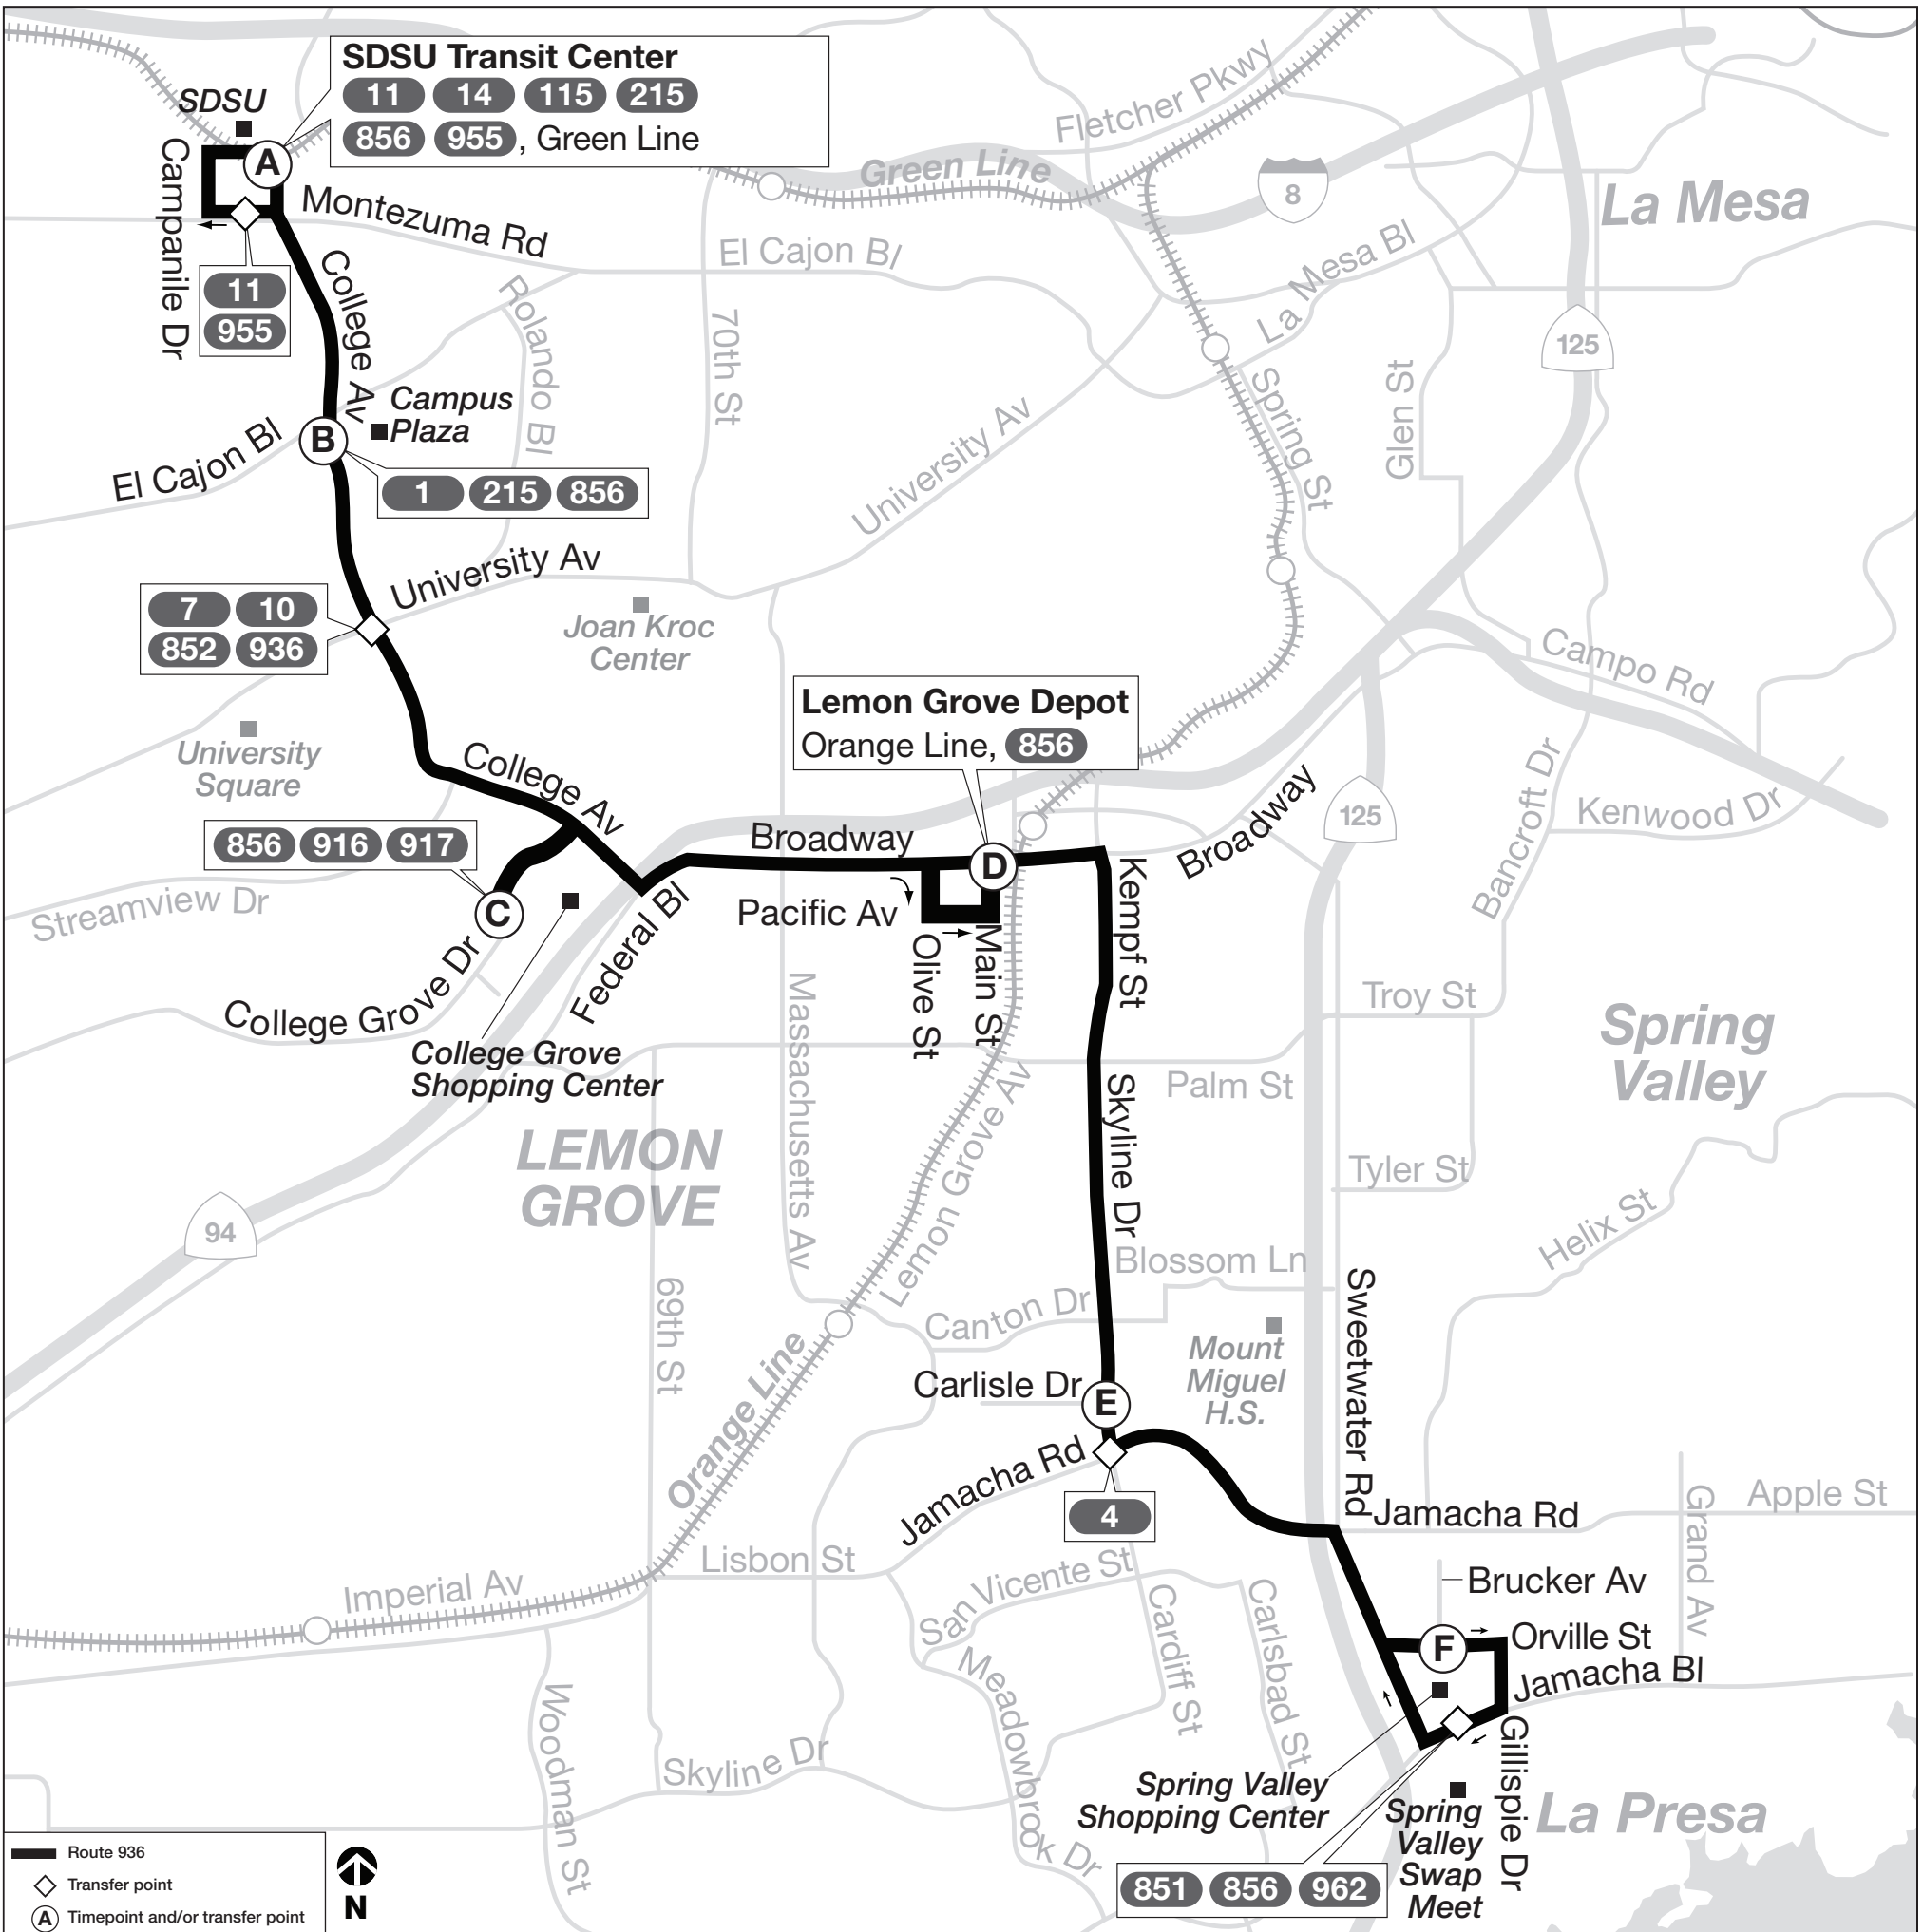

DIRECTORY / Directorio

MTS Information & Trip Planning MTS Información y planeo de viaje	511 or/ó (619) 233-3004
TTY/TDD (teletype for hearing impaired) Teletipo para sordos	(619) 234-5005 or/ó (888) 722-4889
InfoExpress (24-hour info via Touch-Tone phone) Información las 24 horas (vía teléfono de teclas)	(619) 685-4900
Customer Service / Suggestions Servicio al cliente / Sugerencias	(619) 557-4555
MTS Security MTS Seguridad	(619) 595-4960
Lost & Found Objetos extraviados	(619) 233-3004
Transit Store	(619) 234-1060 12th & Imperial Transit Center M-F 8am-5pm
For MTS online trip planning Planificación de viajes por Internet	sdmts.com

For more information on riding MTS services, pick up a Rider's Guide on a bus or at the Transit Store, or visit sdmts.com.

Para obtener más información sobre el uso de los servicios de MTS, recoja un 'Rider's Guide' en un autobús o en la Transit Store, o visita a sdmts.com.

Thank you for riding MTS! ¡Gracias por viajar con MTS!

936

SDSU – Spring Valley
via College Grove / Skyline Drive

DESTINATIONS

- College Grove Center
- Lemon Grove Depot
- SDSU
- Spring Valley
- Spring Valley Swap Meet

TROLLEY CONNECTIONS

- SDSU
- Lemon Grove

09/21

sdmts.com

Route Alerts, Updated Schedules,
Connections & More

Alternative formats available upon request. Please call: (619) 557-4555 / Formato alternativo disponible al preguntar. Favor de llamar: (619) 557-4555

The schedules and other information shown in this timetable are subject to change. MTS does not assume responsibility for errors in timetables nor for any inconvenience caused by delayed buses.
Los horarios e información que se indican en este itinerario están sujetos a cambios. MTS no asume responsabilidad por errores en los itinerarios, ni por ningún perjuicio que se origine por los autobuses demorados.