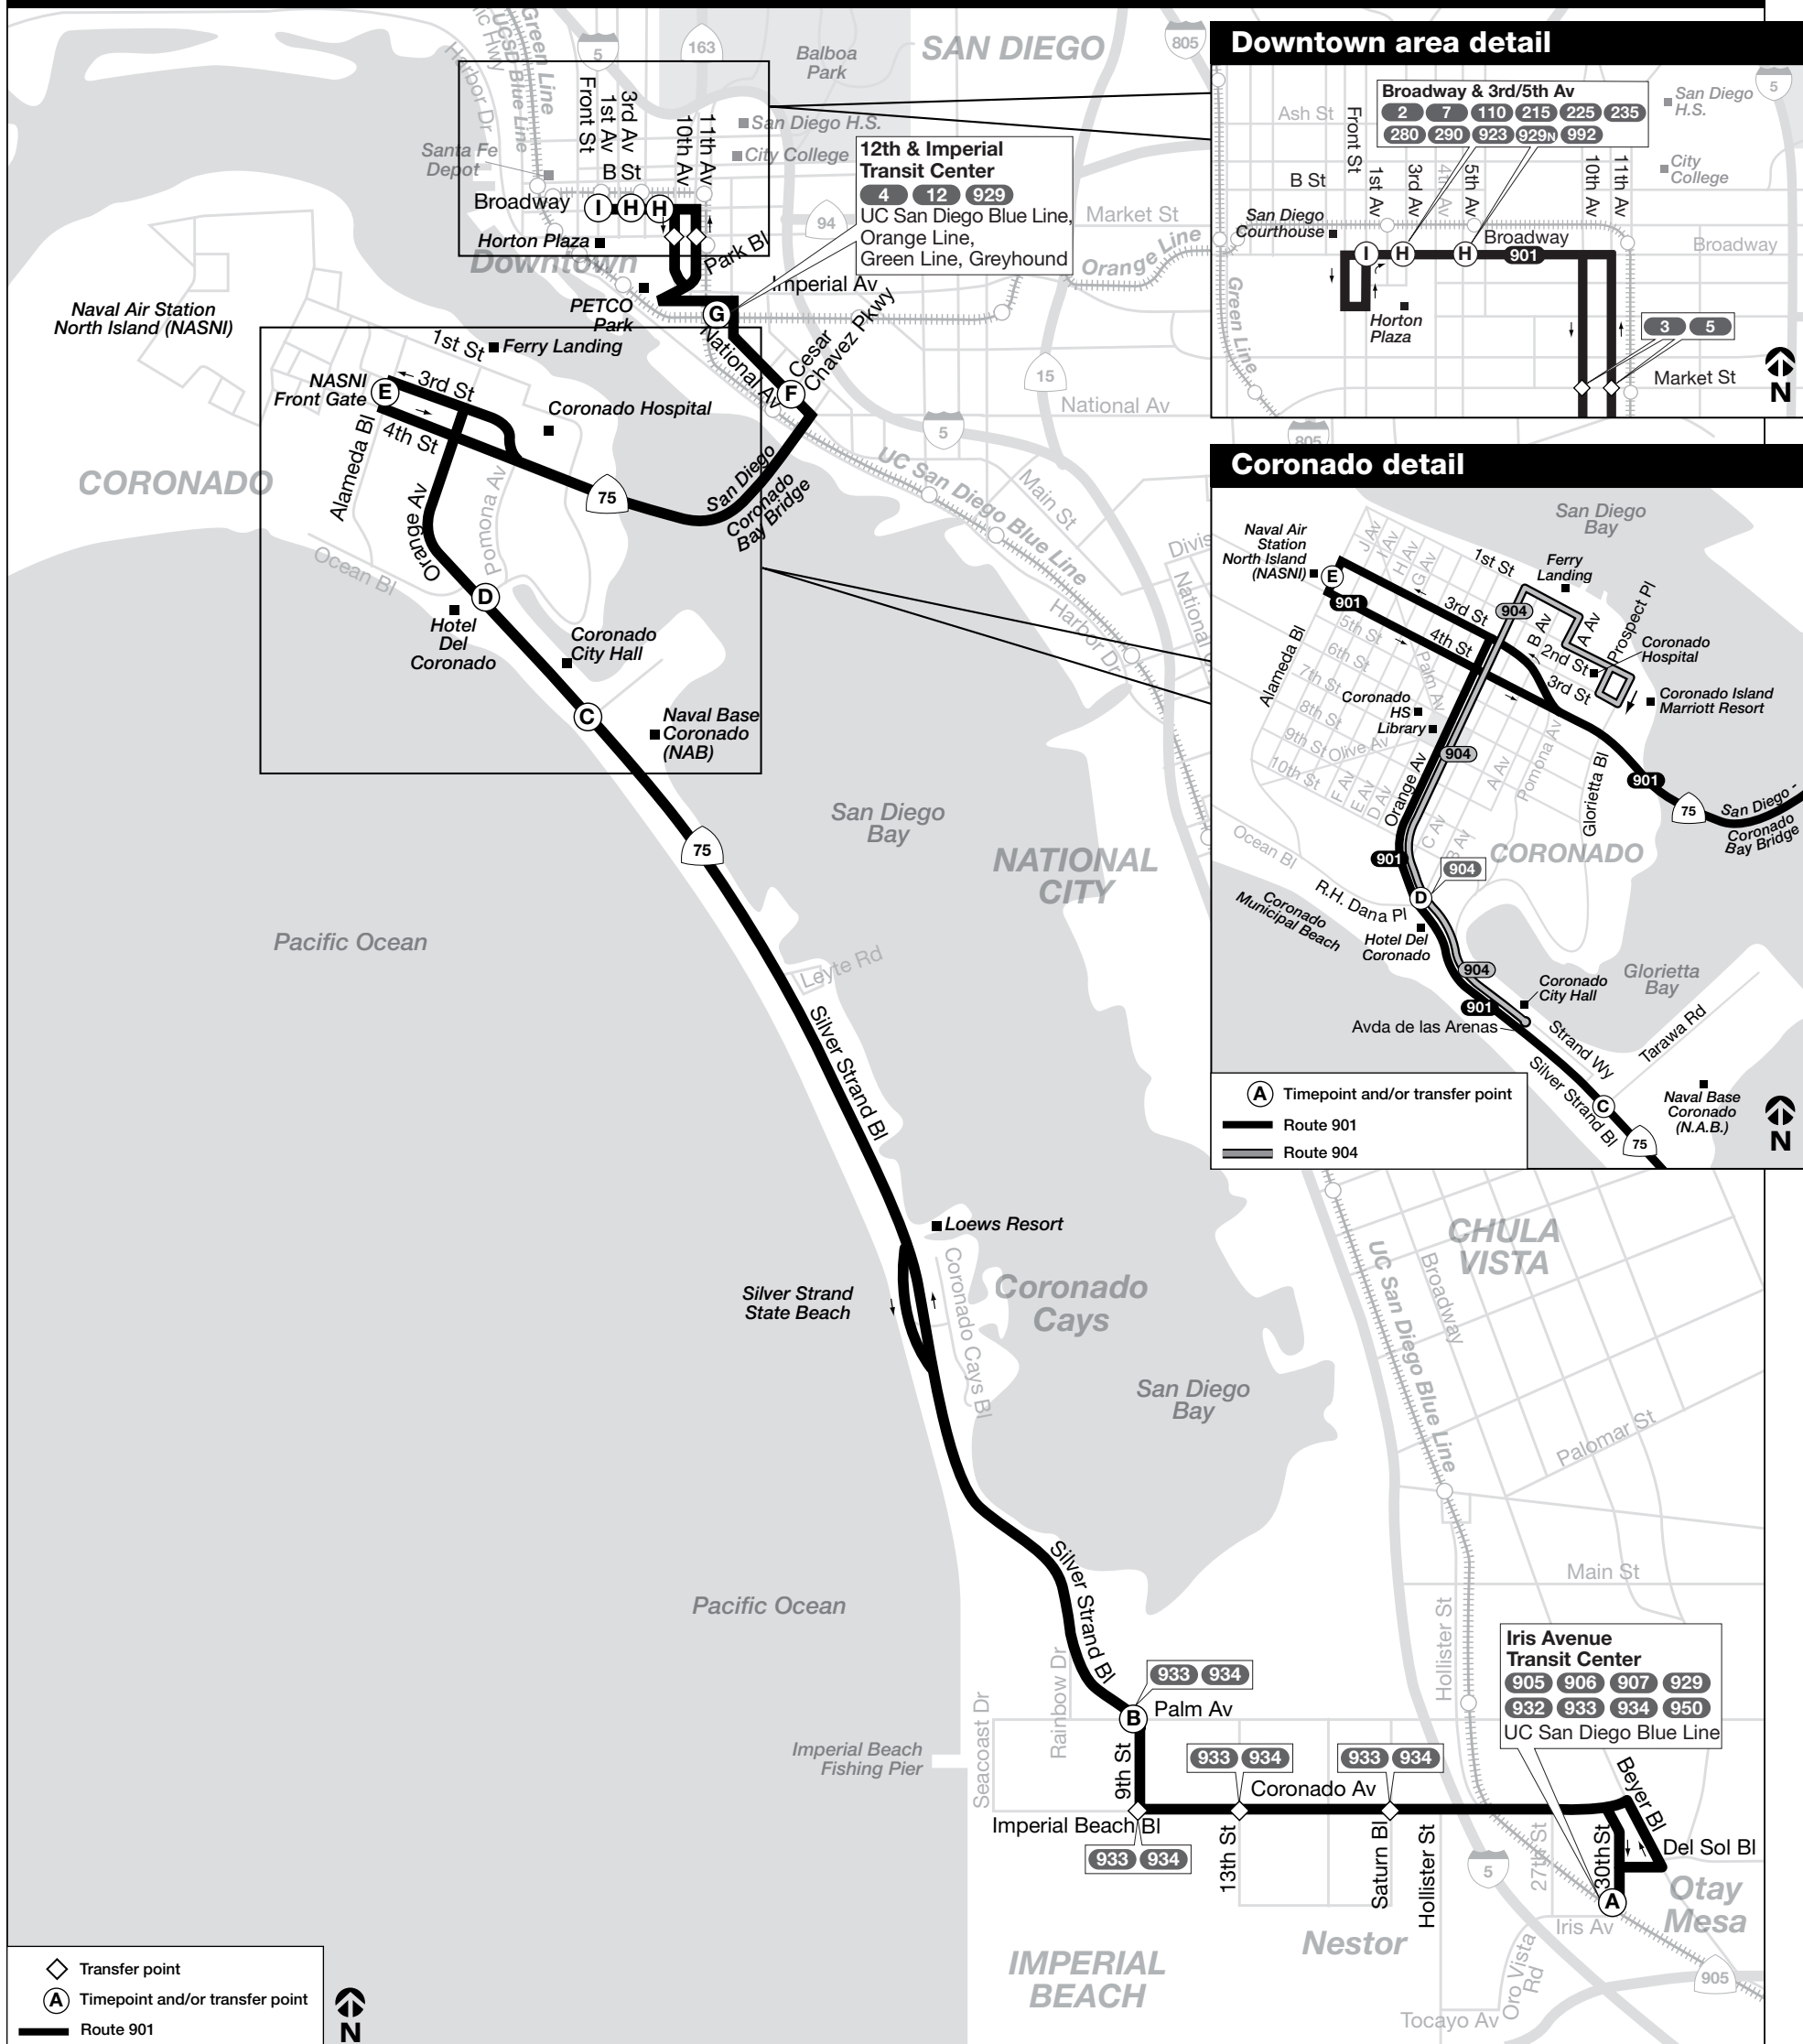

DIRECTORY / Directorio

MTS Information & Trip Planning MTS Información y planeo de viaje	511 or/ó (619) 233-3004
TTY/TDD (teletype for hearing impaired) Teletipo para sordos	(619) 234-5005 or/ó (888) 722-4889
InfoExpress (24-hour info via Touch-Tone phone) Información las 24 horas (vía teléfono de teclas)	(619) 685-4900
Customer Service / Suggestions Servicio al cliente / Sugerencias	(619) 557-4555
MTS Security MTS Seguridad	(619) 595-4960
Lost & Found Objetos extraviados	(619) 233-3004
Transit Store	(619) 234-1060 12th & Imperial Transit Center M-F 8am-5pm
For MTS online trip planning Planificación de viajes por Internet	sdmts.com

For more information on riding MTS services, pick up a Rider's Guide on a bus or at the Transit Store, or visit sdmts.com.

Para obtener más información sobre el uso de los servicios de MTS, recoja un 'Rider's Guide' en un autobús o en la Transit Store, o visita a sdmts.com.

Thank you for riding MTS! ¡Gracias por viajar con MTS!

Effective NOVEMBER 21, 2021

901

Iris Avenue Transit Center – Downtown SD

via Imperial Beach / Coronado

DESTINATIONS

- Coronado Cays
- Coronado City Hall
- Hotel del Coronado
- NAS North Island
- Naval Base Coronado
- PETCO Park

TROLLEY CONNECTIONS

- Iris Avenue
- 12th & Imperial
- Downtown

11/21

sdmts.com

Route Alerts, Updated Schedules, Connections & More

Routes 901 and 904

The schedules and other information shown in this timetable are subject to change. MTS does not assume responsibility for errors in timetables nor for any inconvenience caused by delayed buses.

Los horarios e información que se indican en este itinerario están sujetos a cambios. MTS no asume responsabilidad por errores en los itinerarios, ni por ningún perjuicio que se origine por los autobuses demorados.