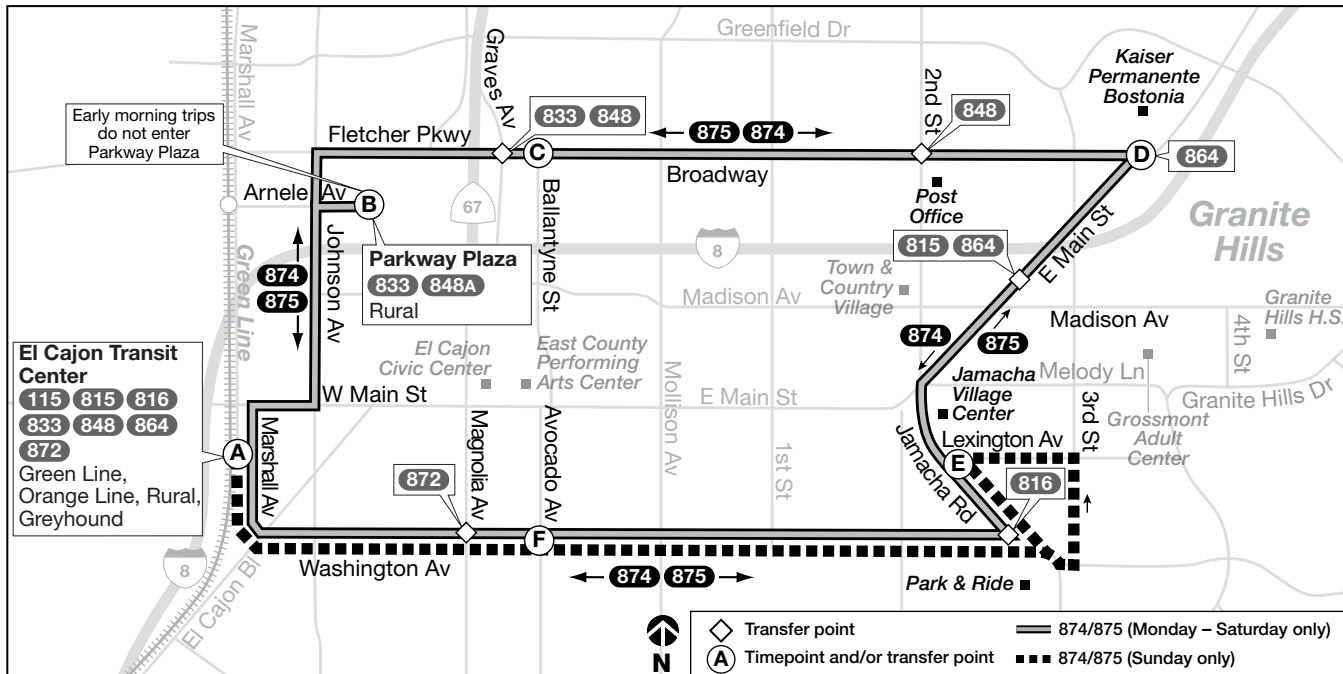

For more information on riding MTS services, pick up a Rider's Guide on a bus or at the Transit Store, or visit sdmts.com.

Para obtener más información sobre el uso de los servicios de MTS, recoja un 'Rider's Guide' en un autobús o en la Transit Store, o visita sdmts.com.

Thank you for riding MTS! ¡Gracias por viajar con MTS!

Effective SEPTEMBER 1, 2021

874 875

El Cajon Transit Center – East El Cajon
via Washington Avenue / Parkway Plaza / Broadway

DESTINATIONS

- Broadway
- Kaiser Permanente Bostonia
- Parkway Plaza
- Washington Avenue

TROLLEY CONNECTIONS
• El Cajon

09/21

sdmts.com

Route Alerts, Updated Schedules,
Connections & More

Alternative formats available upon request. Please call: (619) 557-4555 / Formato alternativo disponible al preguntar. Favor de llamar: (619) 557-4555

PRONTO

Always get the best fare!
¡Obtén siempre la mejor tarifa!

Get the Card.
Descarga la tarjeta.

Get the app.
Descarga la aplicación.

sdmts.com

RidePRONTO.com **619-595-5636**

The schedules and other information shown in this timetable are subject to change. MTS does not assume responsibility for errors in timetables nor for any inconvenience caused by delayed buses.

Los horarios e información que se indican en este itinerario están sujetos a cambios. MTS no asume responsabilidad por errores en los itinerarios, ni por ningún perjuicio que se origine por los autobuses demorados.