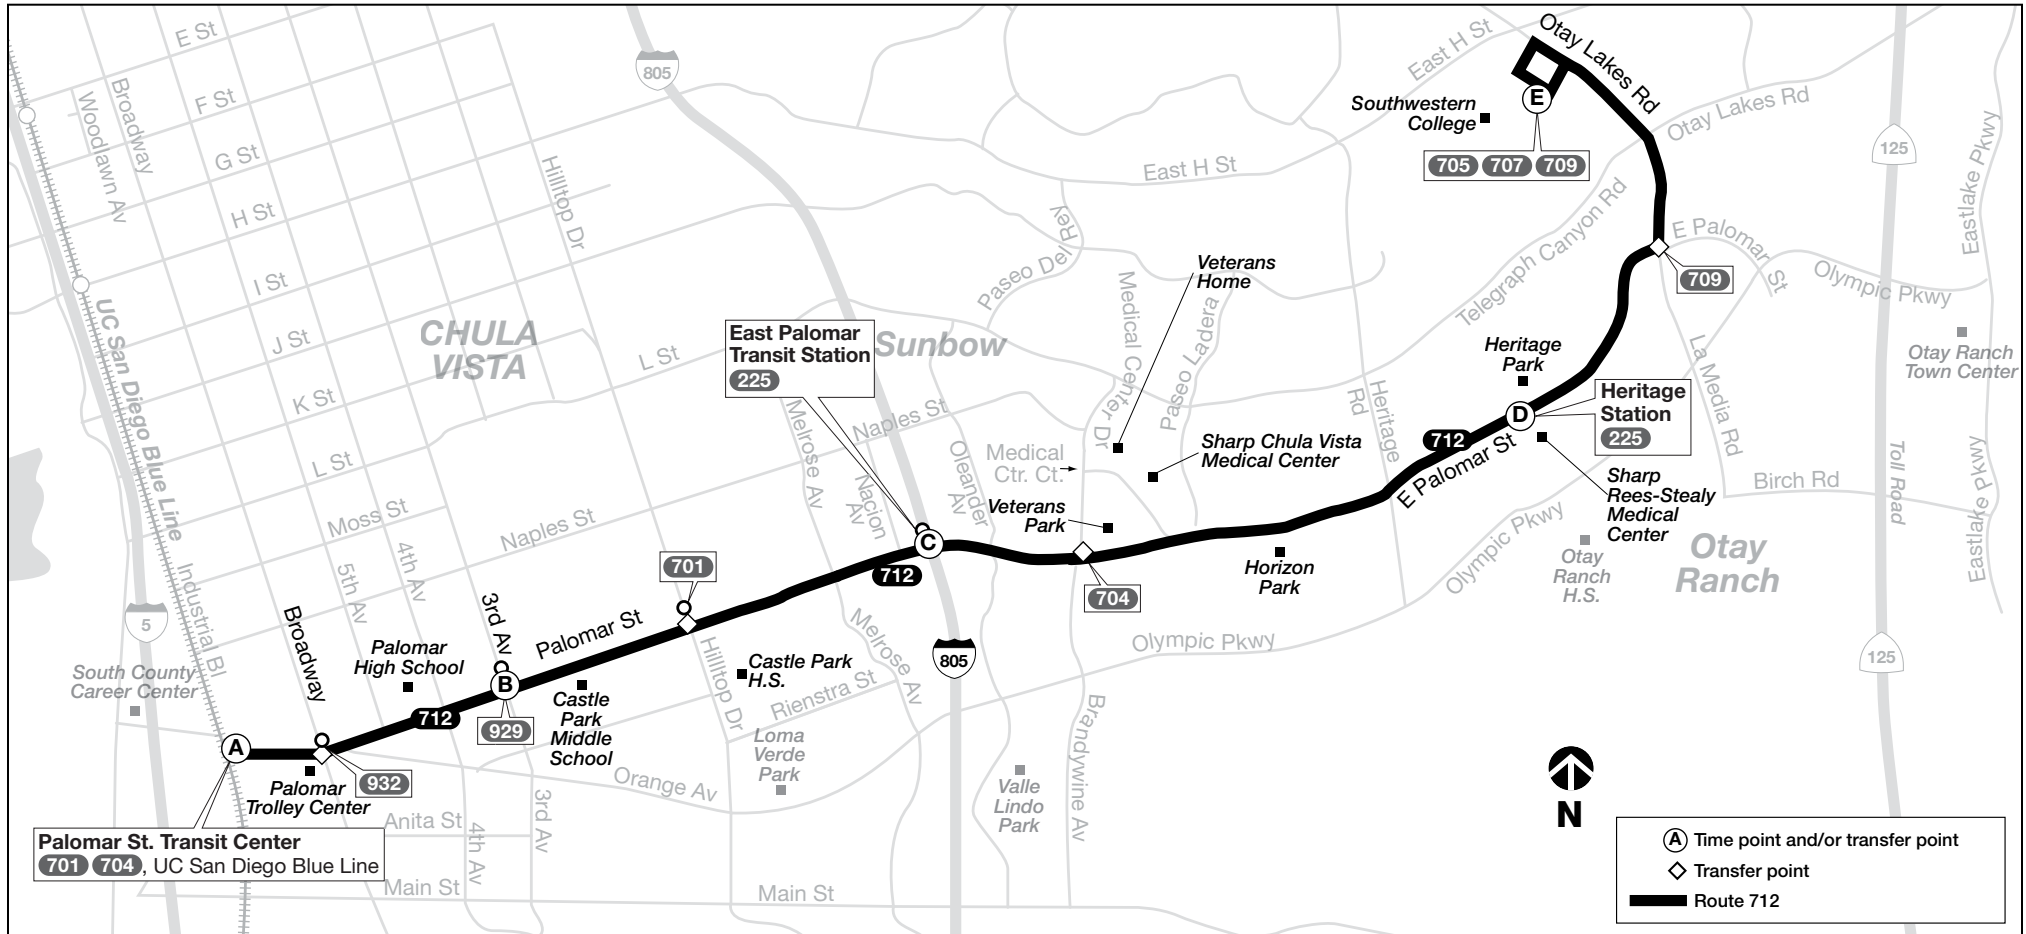

For more information, visit: / Para más información, visite: sdmts.com/fares

DIRECTORY / Directorio

MTS Information & Trip Planning MTS Información y planeo de viaje	511 or/ó (619) 233-3004
TTY/TDD (teletype for hearing impaired) Teletipo para sordos	(619) 234-5005 or/ó (888) 722-4889
InfoExpress (24-hour info via Touch-Tone phone) Información las 24 horas (via teléfono de teclas)	(619) 685-4900
Customer Service / Suggestions Servicio al cliente / Sugerencias	(619) 557-4555
MTS Security MTS Seguridad	(619) 595-4960
Lost & Found Objetos extraviados	(619) 233-3004
Transit Store	(619) 234-1060 12th & Imperial Transit Center M-F 8am-5pm
For MTS online trip planning Planificación de viajes por Internet	sdmts.com

For more information on riding MTS services, pick up a Rider's Guide on a bus or at the Transit Store, or visit sdmts.com.

Para obtener más información sobre el uso de los servicios de MTS, recoja un 'Rider's Guide' en un autobús o en la Transit Store, o visita a sdmts.com.

Thank you for riding MTS! ¡Gracias por viajar con MTS!

Effective NOVEMBER 21, 2021

712

Palomar Street Transit Center –
Southwestern College
via Palomar Street

DESTINATIONS

- Castle Park Middle School
- Castle Park High School
- Heritage Park
- Palomar High School
- Sharp Medical Center
- Veterans Park

TROLLEY CONNECTIONS
• Palomar Street

sdmts.com

Route Alerts, Updated Schedules,
Connections & More

The schedules and other information shown in this timetable are subject to change. MTS does not assume responsibility for errors in timetables nor for any inconvenience caused by delayed buses.
Los horarios e información que se indican en este itinerario están sujetos a cambios. MTS no asume responsabilidad por errores en los itinerarios, ni por ningún perjuicio que se origine por los autobuses demorados.

Route 712 – Saturday / sábado

Palomar St. Transit Center ➔ Otay Ranch ➔ Southwestern College

(A) Palomar St. Transit Center DEPART	(B) Palomar St. & 3rd Av.	(C) East Palomar Transit Station	(D) Heritage Station	(E) Southwestern College ARRIVE
6:36a	6:41a	6:47a	6:57a	7:06a
7:06	7:11	7:17	7:27	7:36
7:36	7:41	7:47	7:57	8:06
8:06	8:11	8:17	8:27	8:36
8:36	8:41	8:47	8:57	9:06
9:06	9:12	9:18	9:28	9:38
9:36	9:42	9:48	9:58	10:08
10:06	10:12	10:18	10:28	10:38
10:36	10:42	10:48	10:58	11:08
11:06	11:12	11:18	11:28	11:38
11:36	11:42	11:48	11:58	12:08p
12:06p	12:12p	12:18p	12:28p	12:38
12:36	12:42	12:48	12:58	1:08
1:06	1:12	1:18	1:28	1:38
1:36	1:42	1:48	1:58	2:08
2:06	2:12	2:18	2:28	2:38
2:36	2:42	2:48	2:58	3:08
3:06	3:12	3:18	3:28	3:38
3:36	3:42	3:48	3:58	4:08
4:06	4:12	4:18	4:28	4:38
4:36	4:42	4:48	4:58	5:08
5:06	5:12	5:18	5:28	5:38
5:36	5:42	5:48	5:58	6:08
6:06	6:12	6:18	6:28	6:38
6:36	6:42	6:48	6:57	7:07
7:06	7:12	7:18	7:27	7:37
7:36	7:42	7:48	7:57	8:06
8:06	8:12	8:18	8:27	8:36
8:36	8:42	8:48	8:57	9:06

Southwestern College ➔ Otay Ranch ➔ Palomar St. Transit Center

(E) Southwestern College DEPART	(D) Heritage Station	(C) East Palomar Transit Station	(B) Palomar St. & 3rd Av.	(A) Palomar St. Transit Center ARRIVE
6:25a	6:31a	6:40a	6:46a	6:52a
6:55	7:01	7:10	7:16	7:22
7:23	7:29	7:38	7:45	7:52
7:53	7:59	8:08	8:15	8:22
8:20	8:27	8:37	8:44	8:52
8:50	8:57	9:07	9:14	9:22
9:20	9:27	9:37	9:44	9:52
9:51	9:58	10:08	10:15	10:23
10:21	10:28	10:38	10:45	10:53
10:51	10:58	11:08	11:15	11:23
11:21	11:28	11:38	11:45	11:53
11:51	11:58	12:08p	12:15p	12:23p
12:21p	12:28p	12:38	12:45	12:53
12:51	12:58	1:08	1:15	1:23
1:21	1:28	1:38	1:45	1:53
1:51	1:58	2:08	2:15	2:23
2:21	2:28	2:38	2:45	2:53
2:51	2:58	3:08	3:15	3:23
3:21	3:28	3:38	3:45	3:53
3:51	3:58	4:08	4:15	4:23
4:21	4:28	4:38	4:45	4:53
4:51	4:58	5:08	5:15	5:23
5:22	5:28	5:38	5:45	5:52
5:52	5:58	6:08	6:15	6:22
6:24	6:30	6:38	6:45	6:52
6:54	7:00	7:08	7:15	7:22
7:24	7:30	7:38	7:45	7:52
7:54	8:00	8:08	8:15	8:22
8:25	8:31	8:39	8:45	8:51

Alternative formats available upon request. Please call: (619) 557-4555 / Formato alternativo disponible al preguntar. Favor de llamar: (619) 557-4555

A Saturday or Sunday schedule will be operated on the following holidays and observed holidays
Se operará con horario de sábado o domingo durante los siguientes días festivos y feriados observados

>>> New Year's Day, Presidents' Day, Memorial Day, Independence Day,
Labor Day, Thanksgiving, Christmas